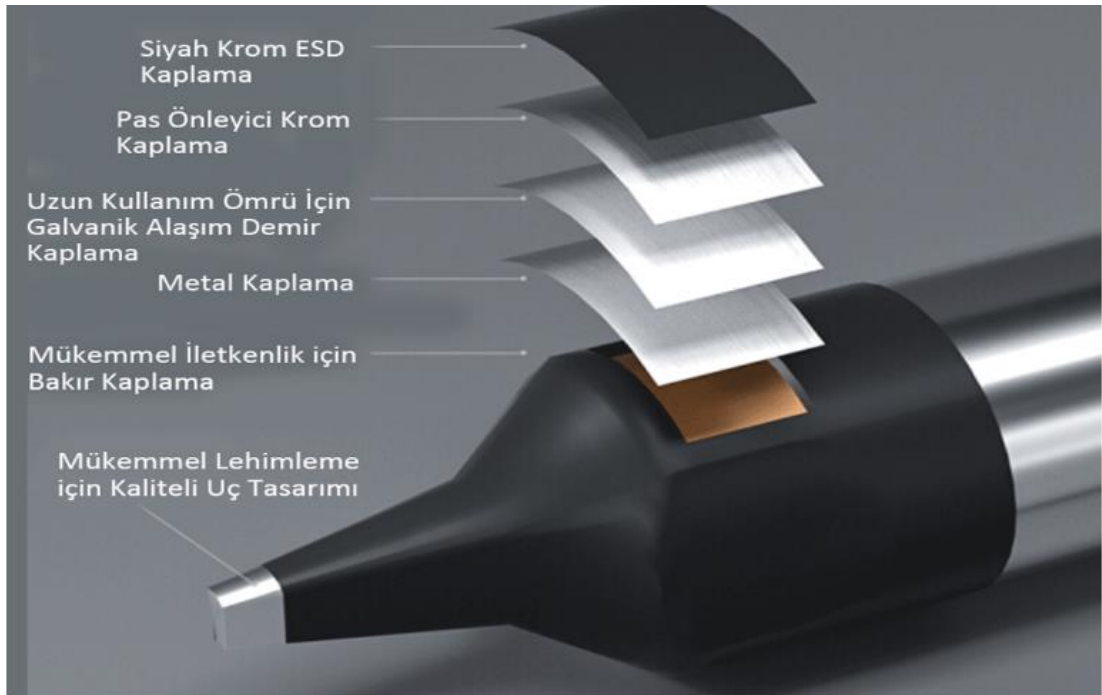

Bakon 911G-24PC Havya Ucu

- Saf oksijensiz bakır alaşım ile tasarlanan 911 serisi Robotik havya uçları galvanik kaplama sayesinde uzun kullanım ömrüne ve maksimum verimliliğe sahiptir.
- Sıkı güvenliğe sahip somun başlıkları sayesinde termal genişleme nedeniyle gevşemez. Bakon 911 G-24PC Robotik Havya Ucu; mükemmel termal ısı iletkenliği özelliği sayesinde çok hızlı ısınır.

Uyumluluk

– SGS ve ROHS parkı Bakon 911 serisi Havya Uç Modelleri, Bakon BK2200 / QUICK 9320A, QUICK9220A (D), QUICK9320A (D), , QUICK9420A (D), QUICK 9434 / 9334 / 9333 / 9433, QUICK 9434 / 9334 / 9333 / 9433, QUICK 9220D / 9320D / 9420D Soldering Robot uyumludur.