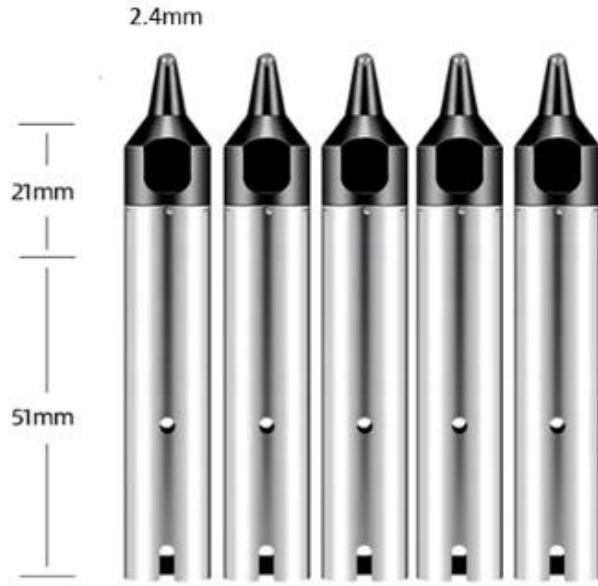

Bakon 911G-24PC Havya Ucu

- Saf oksijensiz bakır alaşım ile tasarlanan 911 serisi Robotik havya uçları galvanik kaplama sayesinde uzun kullanım ömrüne ve maksimum verimliliğe sahiptir.
- Sıkı güvenliğe sahip somun başlıkları sayesinde termal genişleme nedeniyle gevşemez. Bakon 911 G-24PC Robotik Havya Ucu; mükemmel termal ısı iletkenliği özelliği sayesinde çok hızlı ısınır.

Uyumluluk

– SGS ve ROHS parkı Bakon 911 serisi Havya Uç Modelleri, Bakon BK2200 / QUICK 9320A, QUICK9220A (D), QUICK9320A (D), , QUICK9420A (D), QUICK 9434 / 9334 / 9333 / 9433, QUICK 9434 / 9334 / 9333 / 9433, QUICK 9220D / 9320D / 9420D Soldering Robot uyumludur.