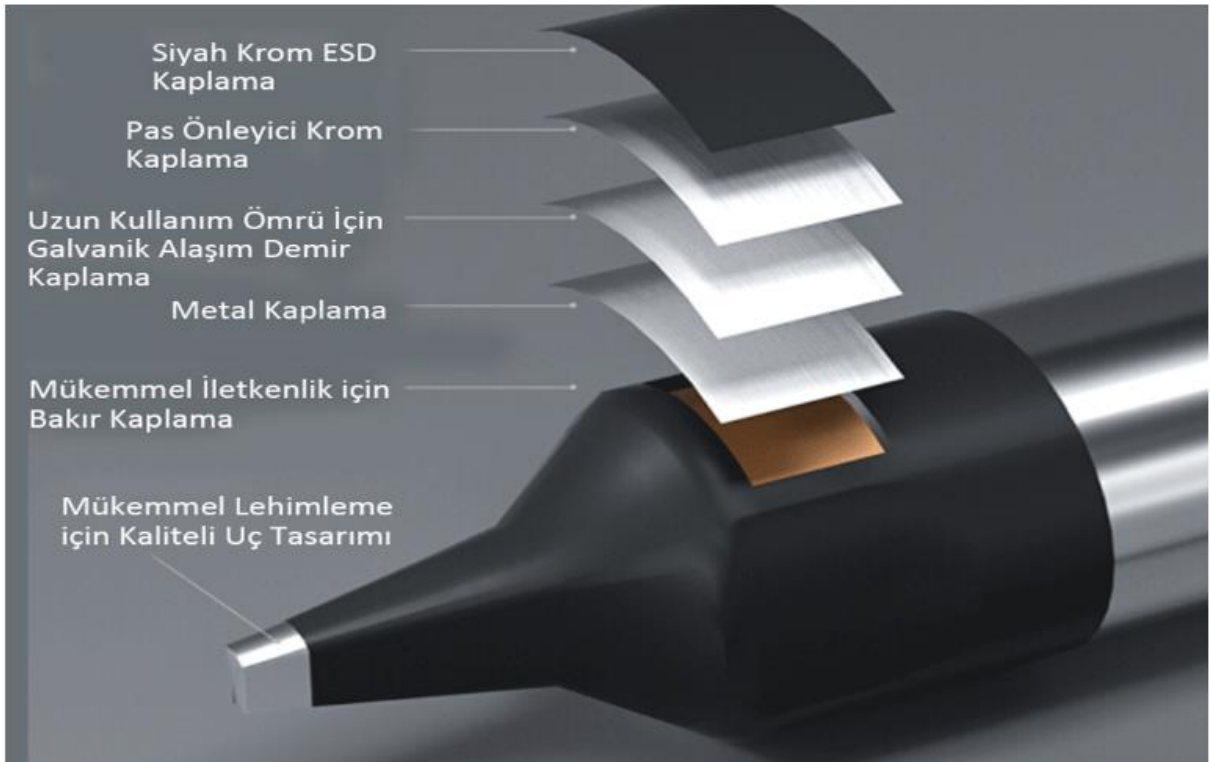

Bakon 911G-24DV2 Havya Ucu

- Saf oksijensiz bakır alaşım ile tasarlanan 911 serisi Robotik havya uçları galvanik kaplama sayesinde uzun kullanım ömrüne ve maksimum verimliliğe sahiptir.
- Sıkı güvenliğe sahip somun başlıkları sayesinde termal genleşme nedeniyle gevşemez. Bakon 911 G-24DV2 Robotik Havya Ucu mükemmel termal ısı iletkenliği özelliği sayesinde çok hızlı ısınır.

Uyumluluk

– SGS ve ROSH parkı Bakon 911 serisi Havya Uç Modelleri,, Bakon BK2200 / QUICK 9320A, QUICK9220A (D), QUICK9320A (D), ,QUICK9420A (D), QUICK 9434 / 9334 / 9333 / 9433,QUICK 9434 / 9334 / 9333 / 9433,QUICK 9220D / 9320D / 9420D Soldering Robot uyumludur.