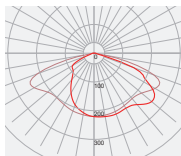

20°x140°

70°x°155°

90°x°150

110°x°150°

Details by LED

Part No	Waterproof Gasket	LED Package Size	LED
LL20ZZ-DTDxxL46	 LL01AOXRWUX2	5050	 LUMILEDS LUXEON 5050

LED	Part No	Type	FWHM	cd / lm	IES
 LUMILEDS LUXEON 5050	LL20ZZ-DTD160L46	V-Medium	157°	0.3	↓
	LL20ZZ-DTD20140L46	III-Short	14°×144°	0.7	↓
	LL20ZZ-DTD70155L46	II-Medium	70°×150°	0.5	↓
	LL20ZZ-DTD90150L46	III-Medium	95°×154°	0.3	↓
	LL20ZZ-DTD110150L46	IV-Medium	107°×150°	0.3	↓