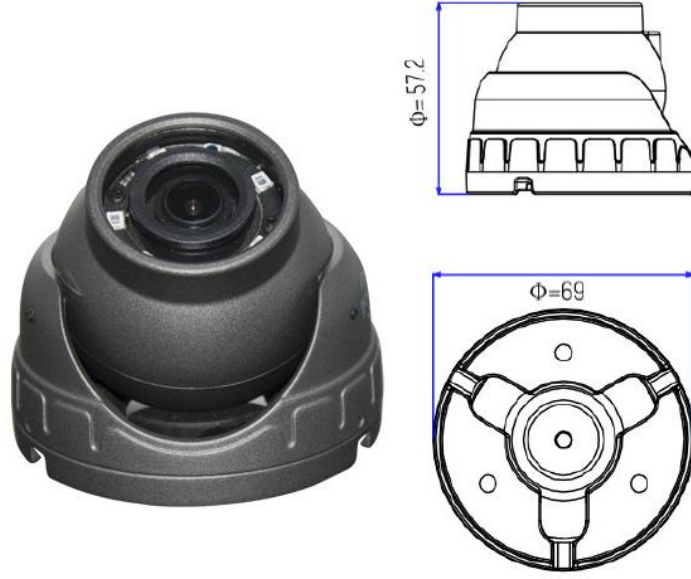

W492AHBB83A YCX

Ürün Açıklaması

2MP Mini Dome IP Kamera

Ana Özellikler:

- 1/2,9" IMX323 CMOS sensörü
- Full HD çözünürlük 1920 x 1080P
- Ultra düşük aydınlatma 0,01Lux
- H.265/H.264 çift akışlı ortam sunucuları
- Kullanımı kolay P2P Bulut hizmeti
- Çoklu web arayıcısı, PC İstemcisi, mobil APP uzaktan erişimi
- Yıldırımdan korunma 4000V
- Güçlü su geçirmez muhafaza, IP66
- 6 adet yeni SMD IR Led, IR mesafesi 5-8m
- HD 2,8 mm sabit lens
- POE ve Dahili Mikrofonlu Kablo.
- Teknik parametreler

Oda

Görüntü sensörü	1/2,9" 2,1 MP IMX323 CMOS
etkin pikseller	1984(H)×1105(V)
elektronik deklanşör	OTOMATİK, 1/25s ~ 1/10000s
Minimum Aydınlatma	0.01Lux@F1.2(AGC AÇIK), 0Lux IR açık
Gündüz gece	Otomatik/Renkli/(S/B)/Zamanlama
wdr uzantısı	Dijital WDR
Beyaz dengesi	Otomatik/Manuel
BLC uzantısı	Destek
dnr	2B/3B DNR
Diğer	Çok Satırlı OSD, Hareket Algılama, Gizlilik Maskesi, Ayna, Döndürme

IR LED'leri

IR LED'leri	6 adet yeni SMD IR Ledleri
IR Mesafesi	5-8m

Lens

odak uzaklığı	2,8 mm sabit lens
---------------	-------------------

İşlev

POE'li kablo; Mic'te oluşturun.

Ağ Servisleri

protokol	HTTP/RTSP/FTP/NFS/SMTP/DHCP/NTP, vb.
P2P	Evet
ağ	IE, Firefox örn.
Ortalama	CMS, Android, IOS