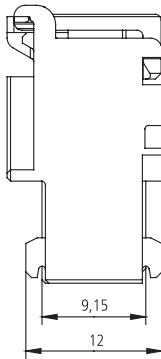

- Federgehäuse in Schneidklemmtechnik
- Indirektstecker für Einzelleiter
- mit Verrastung für Flachsteckmesser
- IDC housings
- indirect connector for single wire
- with locking feature for tabs

Polzahl Positions	Artikel-Nummer Part number	Codierung Polarizing
1 - 2 *	MFVV 9585 - 201 - 899	99
1 - 3	MFVV 9585 - 301 - 899	99

* Anzahl Gehäuse am Riegel
* Number of housings in chain

Messverrastung
Tab locking