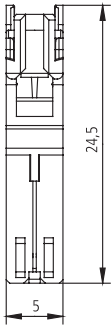

- Federgehäuse in Schneidklemmtechnik
- Indirektstecker für Einzelleiter
- mit Verrastung für Flachsteckmesser
- IDC housings
- indirect connector for single wire
- with locking feature for tabs

Polzahl Positions	Artikel-Nummer Part number	Codierung Polarizing
1 - 2 *	MFVV 9585 - 201 - 899	99
1 - 3	MFVV 9585 - 301 - 899	99

* Anzahl Gehäuse am Riegel
* Number of housings in chain

Messverrastung
Tab locking