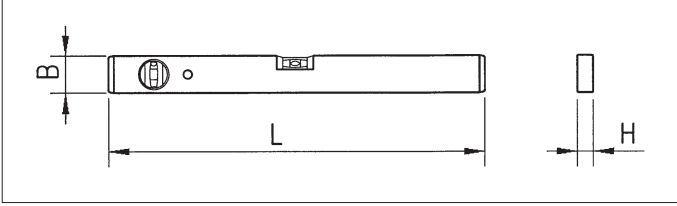

Ölçme hassasiyeti:

Normal konumda

0,029° = 0,5 mm/m

L cm	B mm	H mm	Art.-Nr.	Amb./ Ad.
40	20	50	0714 644 404	1
50			0714 644 405	
60			0714 644 406	
80			0714 644 408	
100			0714 644 410	
120			0714 644 412	
180			0714 644 418	