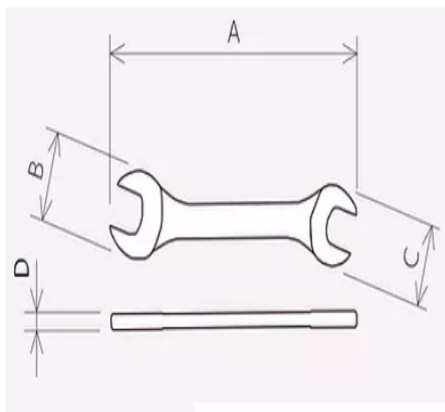

TS-05 WRENCH SET

Specification:

TS-05

Size	A	B	C	D	Wgt.(g)
3.2 x 5.5	70	13	10	2.4	7
4 x 5	70	13	10	2.4	7
6 x 7	80	16	14	2.7	12
8 x 9	90	20	18	3	17
10 x 11	100	23	21	3	23