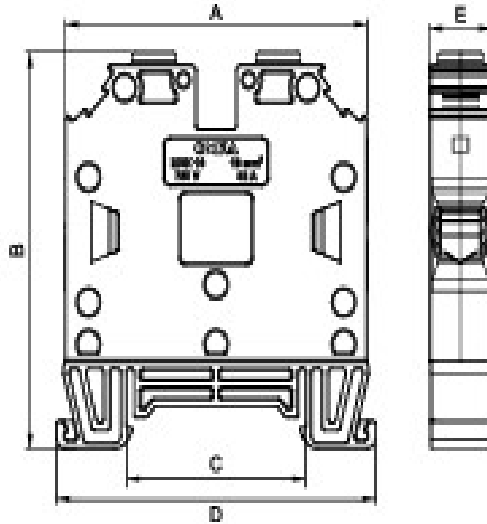

Onka®

MRK 16mm² VİDA BAĞLANTILI RAY KLEMENS

Ürün Kodu: 1052

Ölçüler

Ölçüler(mm)	
A	58
B	63.2
C	34.5
D	61.2
E	12

Materyaller

Gövde	PA6.6	
Köprü	Bakır	
Kontak	CK45Çelik	
Vida	Çelik	
Sıcaklık	-40°C,+140°C	
SoymaBoyutu	18mm	
Tork	2,0Nm	
Veri	TSE/CE	UL
Gerilim	750V	600V
Akım	76A	63A
Kesit	16mm ²	6AWG
Norm	EN-60947-7-1	UL1059

Renk

	V2	V0	
RENK	Sip.No.	Sip.No.	Adet
GRİ	1052	0802	50
KREM	1053	0803	50
SİYAH	1054	0804	50
MAVİ	1055	0805	50
K.RENGİ	1056	0806	50
KIRMIZI	1057	0807	50
SARI	1058	0808	50
YEŞİL	1059	0809	50

Köprü

Sip.No.	Kesit	Ad.
2257	16/2	50
2258	16/3	40
2259	16/4	40
2260	16/5	25
2265	16/10	10