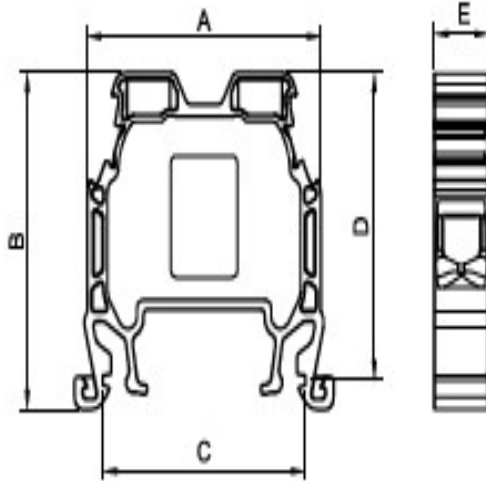

Onka®

MRK 10mm² VİDA BAĞLANTILI RAY KLEMENS

Ürün Kodu: 1042

Ölçüler

Ölçüler(mm)	
A	40
B	40
C	34.5
D	36.5
E	9.5

Materyaller

Gövde	PA6.6	
Köprü	Bakır	
Kontak	CK45Çelik	
Vida	Çelik	
Sıcaklık	-40°C,+140°C	
SoymaBoyutu	12mm	
Tork	0,8Nm	
Veri	TSE/CE	UL
Gerilim	750V	600V
Akım	57A	57A
Kesit	10mm ²	8AWG
Norm	EN-60947-7-1	UL1059

Sip.No.	Kesit	Adet
1940	10/2	100
1941	10/3	50
1942	10/4	50
1943	10/10	15
1944	10/20	10

Durdurucu

Durdurucu-1202,1212,1222

Grup Etiketi

GrupEtiketi-1232

Markalama

Markalama-9770/2630/4442/9540/7301