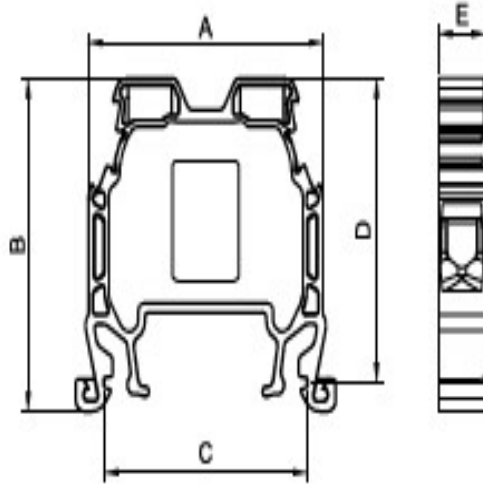

## MRK 6mm<sup>2</sup> VİDA BAĞLANTILI RAY KLEMENS

Ürün Kodu: 1032

### Ölçüler

Ölçüler(mm)	
A	40
B	40
C	34.5
D	36.5
E	8.2

## Materyaller

Gövde	PA6.6	
Köprü	Bakır	
Kontak	CK45Çelik	
Vida	Çelik	
Sıcaklık	-40°C,+140°C	
SoymaBoyutu	12mm	
Tork	0,8Nm	
Veri	TSE/CE	UL
Gerilim	750V	300V
Akım	41A	41A
Kesit	6mm <sup>2</sup>	8AWG
Norm	EN-60947-7-1	UL1059