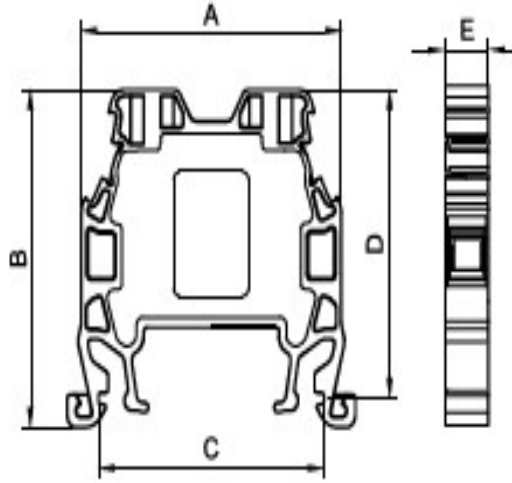

Onka®

MRK 4mm² VİDA BAĞLANTILI RAY KLEMENS

Ürün Kodu: 1022

Ölçüler

Ölçüler(mm)	
A	40
B	40
C	34.5
D	36.5
E	6.7

Materyaller

Gövde	PA6.6	
Köprü	Bakır	
Kontak	CK45Çelik	
Vida	Çelik	
Sıcaklık	-40°C,+140°C	
SoymaBoyutu	10mm	
Tork	0,5Nm	
Veri	TSE/CE	UL
Gerilim	750V	300V
Akım	32A	32A
Kesit	4,0mm ²	10AWG
Norm	EN-60947-7-1	UL1059

Renk

	V2	V0	
RENK	Sip.No.	Sip.No.	Adet
GRI	1022	0772	100
KREM	1023	0773	100
SİYAH	1024	0774	100
MAVİ	1025	0775	100
K.RENGİ	1026	0776	100
KIRMIZI	1027	0777	100
SARI	1028	0778	100
YEŞİL	1029	0779	100

Köprü

Sip.No.	Kesit	Adet
1930	4/2	100
1931	4/3	100
1932	4/4	50
1933	4/10	30
1934	4/20	20

Durdurucu

Durdurucu-1202,1212,1222

Grup Etiketi

GrupEtiketi-1232

Markalama

Markalama-9770/4390/5443/4442/9540/7301