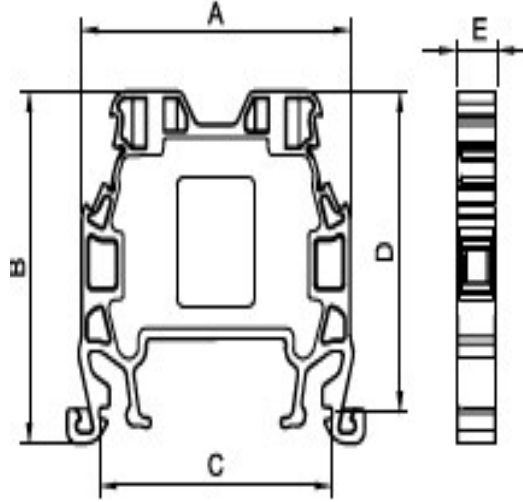

## MRK 2,5mm<sup>2</sup> VİDA BAĞLANTILI RAY KLEMENS

Ürün Kodu: 1012

### Ölçüler

Ölçüler(mm)	
A	40
B	40
C	34.5
D	36.5
E	5.9

## Materyaller

Gövde	PA6.6
Köprü	Bakır
Kontak	CK45Çelik
Vida	Çelik
Sıcaklık	-40°C,+140°C
SoymaBoyutu	10mm
Tork	0,4Nm
Veri	TSE/CE
Gerilim	750V
Akım	24A
Kesit	2,5mm <sup>2</sup>
Norm	EN-60947-7-1

## Köprü

Sip.No.	Kesit	Adet
1925	2,5/2	100
1926	2,5/3	100
1927	2,5/4	75
1928	2,5/10	30
1929	2,5/20	20