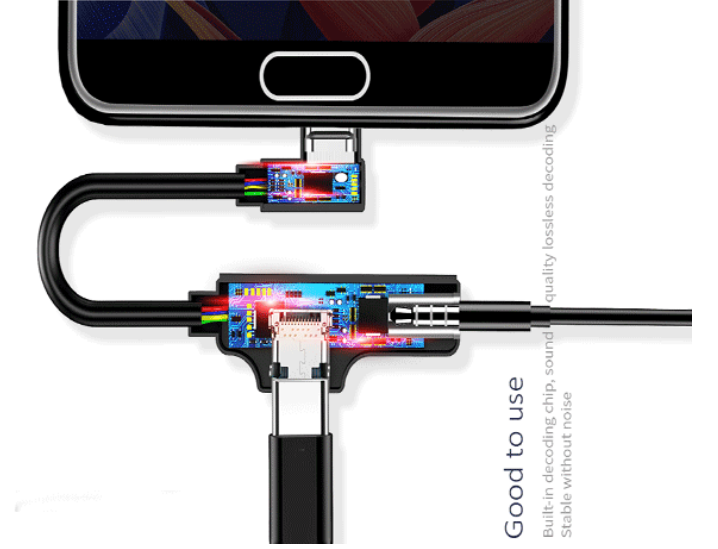

Sunline 192405 iPhone Lightning Dual Kulaklık/Şarj Dönüştürücü Kablosu

Teknik Özellikleri	
Ürün Stok Kodu	28.19.24.05
Model	192405
Tanımlama	iPhone Lightning Dual Kulaklık & Şarj Dönüştürücü Kablolu Adaptör
Alaşım	TPE & ABS
Renk	Siyah
Giriş Konnektörü	iPhone 8 Pin Erkek
Giriş Konnektör Kaplaması	Nikel
Çıkış Konnektörü	iPhone 8 Pin Dişi&3.5 mm Dişi
Çıkış Konnektör Kaplaması	Nikel
Çalışma Sıcaklığı	0°C - + 45°C
Çalışma Nemi	% 10 -% 85 Bağıl Nem (Yoğuşmasız)
Depolama Sıcaklığı	-10°C - + 80°C
Depolama Nemi	% 5 -% 90 Bağıl Nem (Yoğuşmasız)
Fonksiyon	Kulaklık & Şarj
Uyumluluk Uygulama Alanları	Tüm Apple cihazlarını, IOS 10.3 (en son IOS 12 sistemi dahil) ve üstünü desteklemektedir.
Kablo Uzunluğu	100 mm
Boyut	100 mm
Ağırlık	

Phone Lightning Dual Kulaklık/Şarj Dönüştürücü Kablosu

Aynı anda şarj edebilmek ve kulaklığınızı kullanabilmek için **dönüştürücü kablolu adaptördür**. Oksitlenmeye karşı kumlama işlemi yapılarak alüminyum alaşımlı gövdeye sahiptir. Harici kulaklık girişi olmayan, lightning girişe sahip **Apple** marka cihazlarınızda kullanabilirsiniz. 1 adet lightning giriş (erkek) ve 1 adet lightning (dişi) 1 adet 3,5 mm çıkış mevcuttur. Şarj akımı iletimi **5V/1.5Amper**'dir. Ses ve şarj fonksiyonu aynı anda çalışabilmektedir.

Not: 3.5 mm & Lightning sesli çağrı ve uzaktan kumandayı desteklemez.

Mükemmel Performans

Dahili kod çözme çipi sayesinde sesi yüksek kaliteli kayıpsız ve gürültüsüz olarak dinleyebilmenize olanak sunar.

Tak Çalıştır

Herhangi bir sürücü kurulumu gerektirmeyen bu dönüştürücü, bilgisayarlarınızın **Lightning** yuvasına ilk taktığınız andan itibaren işletim sisteminiz tarafından otomatik olarak tanınacaktır