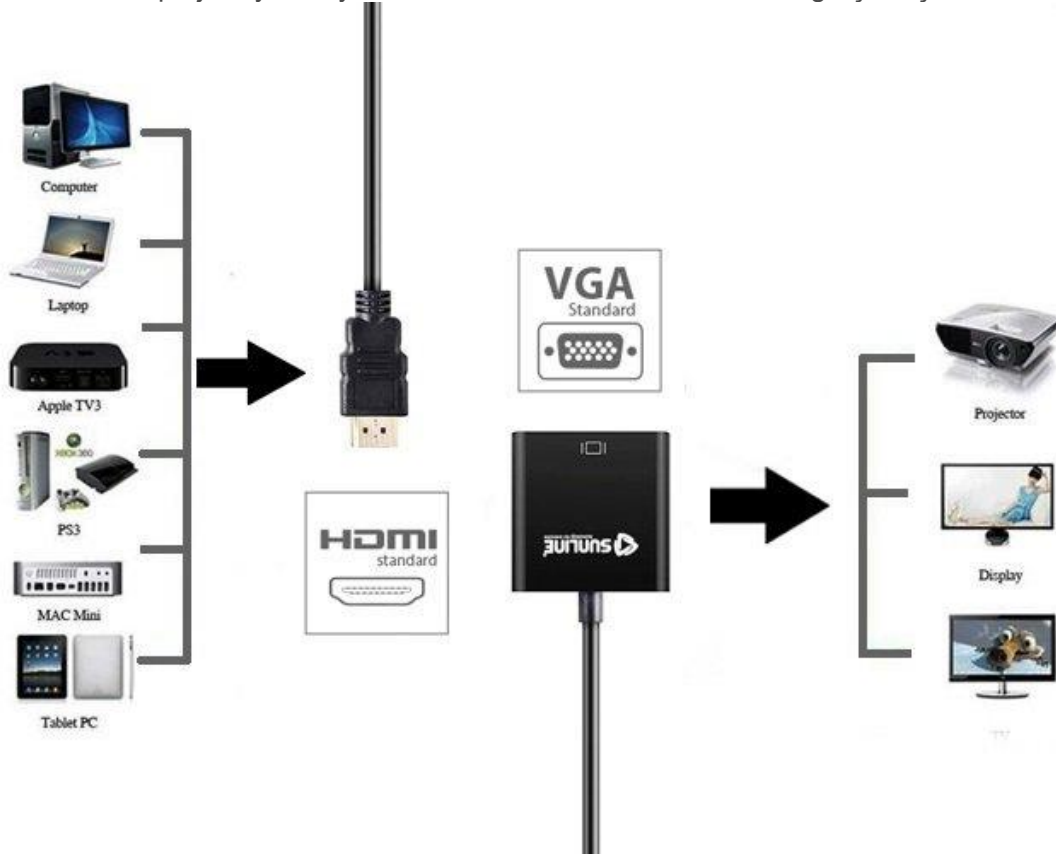

Uygulama Şeması

VGA çıkışı bulunan cihazlarınızdan Full HD 1080p görüntü aktarımını sunarak, HDMI giriş portu bulunan monitörünüze ,projeksiyon büyük ekran tv v.b.. aktarımını sorunsuz gerçekleştirebilmektedir