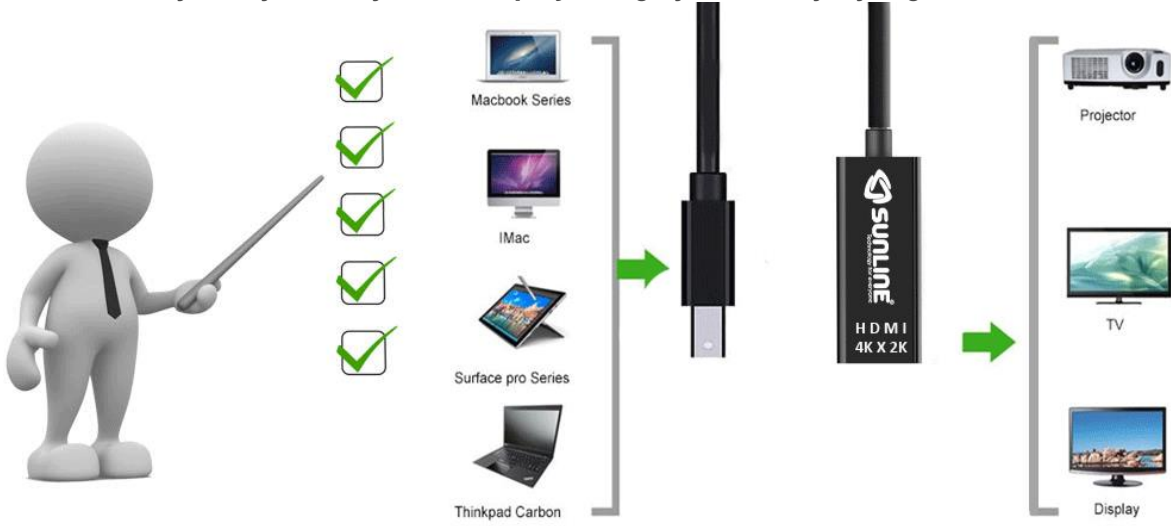

Uygulama Şeması

Video format dönüşümü için tümleşik mini DisplayPort giriş ve HDMI çıkış bağlantısı

Sunline Bir "Dk Elektronik Bilgisayar San Tic Ltd Şti" tescilli markasıdır

Her hakkı 'Dk Elektronik Bilgisayar San Tic Ltd ne aittir