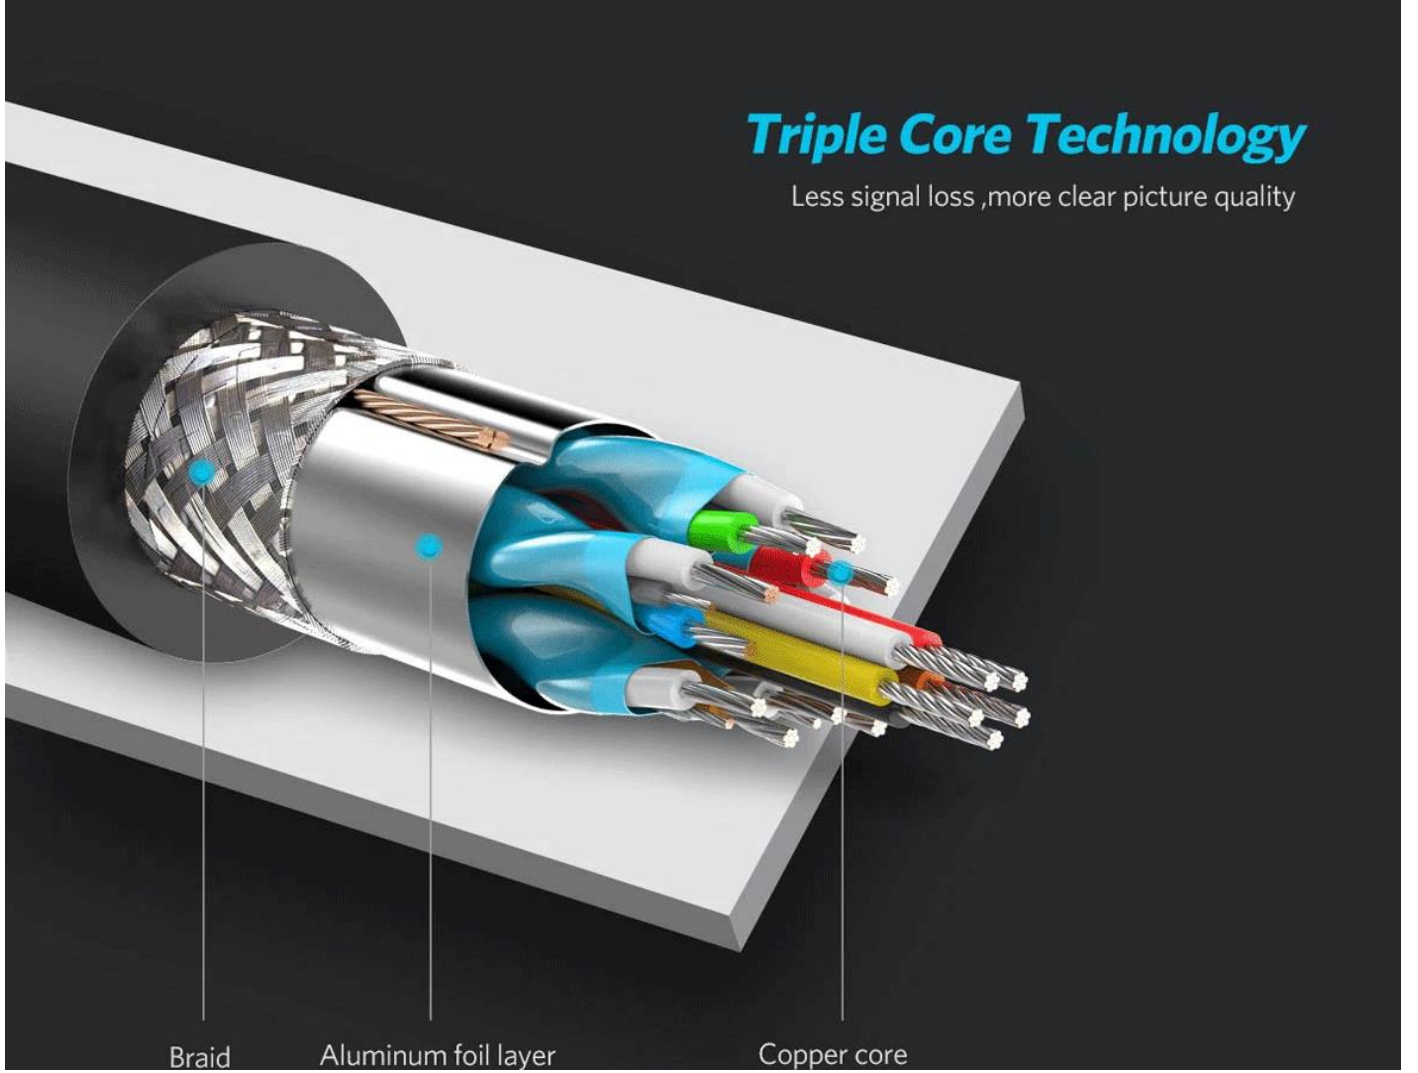

Macbook Uyumlu

Macbook , surface yada minidisplay portuna sahip tüm cihazlar ile uyumludur.

Yanınızda Taşıyabileceğiniz Mini Boyutlar...

Kompakt boyutlarıyla her tür çantaya ve bölmeye sığabilen zarif dizaynı ve esnek kablosuyla daima yanınızda bulundurabilirsiniz. Avuç içine sığan adaptörünüzü her yere götürebilirsiniz.

Üçlü çekirdek teknolojisi

Tasarımındaki 3lü çekirdek teknolojisi sayesinde daha az sinyal kaybı daha net görüntü kalitesi ulaşırsınız...

Tak Çalıştır

Şık tasarımı ve kolay kullanımı ile **Sunline Mini DisplayPort-HDMI Dönüştürücü**'yü kullanmaya hemen başlayabilirsiniz, tek yapmanız gereken bilgisayarınıza bağlamak işte bu kadar kolay!