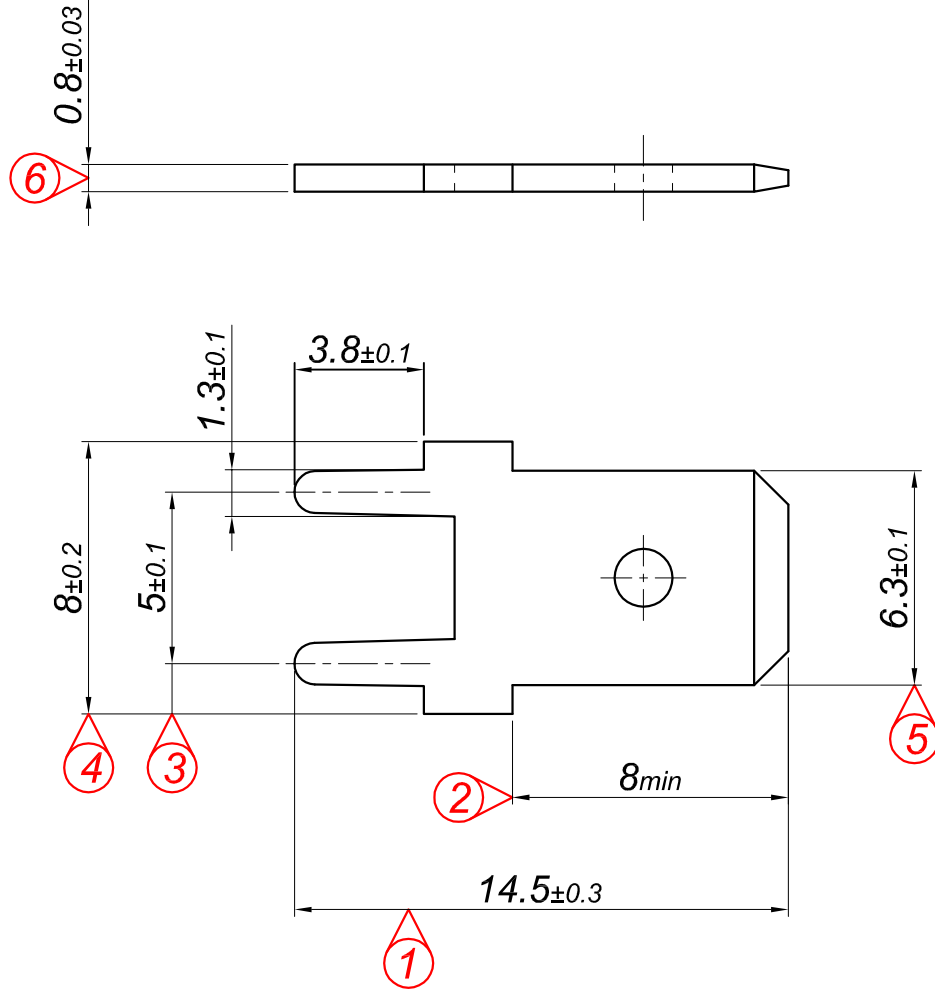

PARÇA KODU PART CODE	PARÇA ADI PART NAME	s ÖLÇÜSÜ (KALINLIK) s MEASURE (THICKNESS)	Malzeme Material	Kaplama Coating
TE 2324 DP	KART TİPİ U.A. TERMİNAL 6.3 =DP=	—	(CuZn30) Pirinç / Brass	—
TE 2324 DPK	KART TİPİ U.A. TERMİNAL 6.3 =DPK=	—	(CuZn30) Pirinç / Brass	Kalay / Sn (3-5µ)
TE 2324 DPN	KART TİPİ U.A. TERMİNAL 6.3 =DPN=	—	(CuZn30) Pirinç / Brass	Nikel / Ni (3-5µ)

Resim üzerinden ölçü almayınız
do not measure on drawing

Tarih / Date	26.12.2012	İmza / Signature	Ölçek / Scale			
Çizen / Desing	M.Yağcı		5 / 1			
Onay / Approval	S.Gölcük		No	Değişiklik / Revision	Tarih/Date	
		Parça Adı: Part Name	KART TİPİ U.A. TERMİNAL 6.3		Parça Kodu: Part Code	TE 2324