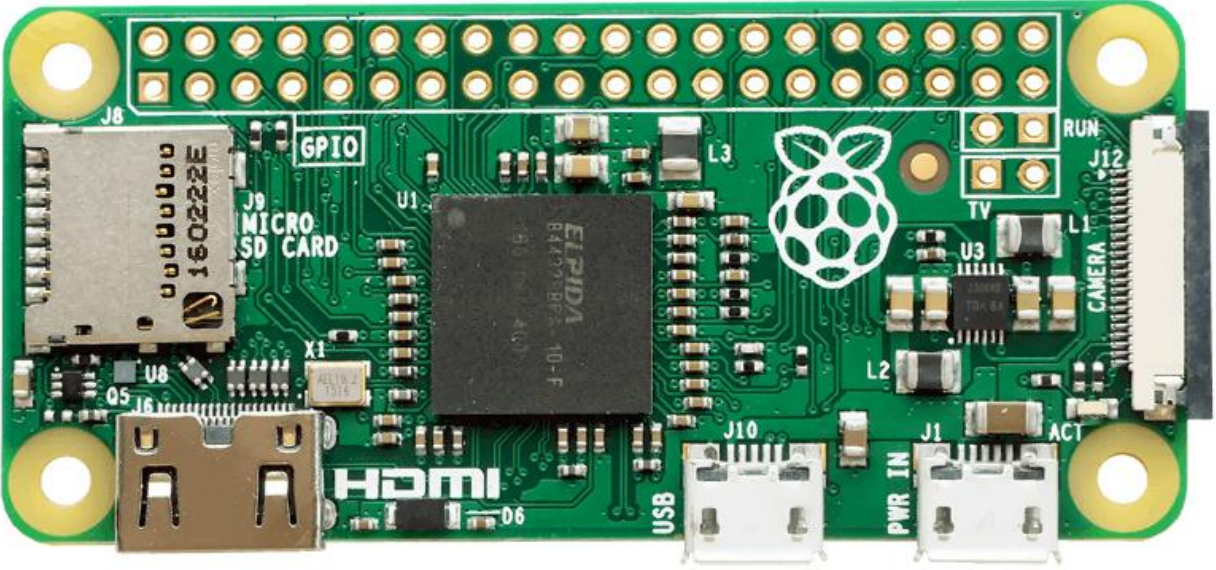

Raspberry Pi Zero

Bugüne kadar üretilen en küçük boyutlu bilgisayar Raspberry Pi Zero ile tanışmaya hazır olun! Raspberry Pi serisinin en kullanışlı modellerinden olan Raspberry Pi Zero ile birçok projeyi hayata geçirebilirsiniz. Hem küçük hem de ekonomik bir model olan Raspberry Pi Zero'yu bir SD kart ve mikro USB çıkışlı bir güç kaynağı ile destekleyerek Linux işletim sistemli bir bilgisayar elde edebilirsiniz. Tek devre kartından oluşan bu mini bilgisayarı; monitör, klavye ve mouse desteği ile gerçek bir bilgisayar gibi kullanabilirsiniz.

Raspberry Pi Zero Faydaları

- Eski sürümlerinde olduğu gibi bu modelde Raspbian tabanlıdır. Tüm uygulama ve projelerinizi çalıştırabilirsiniz.
- Küçük boyutlu projeler için idealdir. Küçük piller aracılığı ile giyilebilir projeler vb. için yeni bir boyut sunmaktadır.

Raspberry Pi Zero Teknik Özellikleri

Raspberry Pi Zero kartından göze çarpan ilk özellik ufak ve ince boyutu sebebi ile tam boy USB, HDMI bağlantıları ve Ethernet konektöründen feragat edilmesi oluyor. Tam boy USB yerine mikro USB-OTG portuna sahip olan modeli uygun bir adaptör temin ederek USB cihazlarınızı bu minik bilgisayara bağlayabilirsiniz. Ekran bağlantısı için ise mini HDMI > HDMI dönüştürücü edinmeniz gerekiyor.

- A Broadcom BCM2835 İşlemci 1GHz ARM11 çekirdek (Raspberry Pi 1 modelinden 40% daha hızlı)
- 512MB LPDDR2 SDRAM
- Mikro-SD kart yuvası
- 1080p60 Mini-HDMI video çıkışı
- Mikro-USB soket
- 40-pin GPIO yuvası
- Model A+/B+/2B ile uyumlu
- Composite video çıkış yuvası
- Bugüne kadarki en küçük boyut; 65mm x 30mm x 5mm