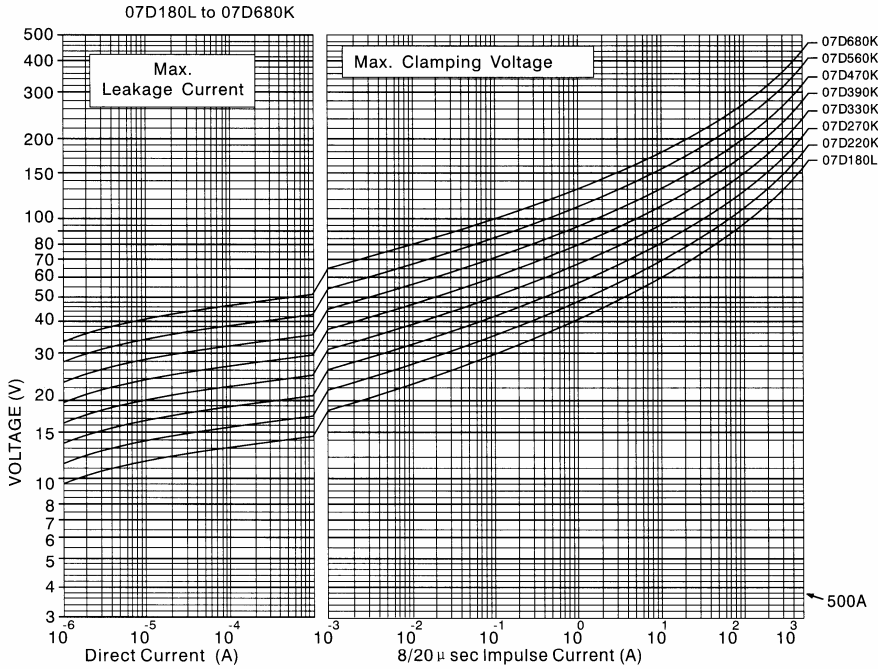

● **07D Series**

V-I curve