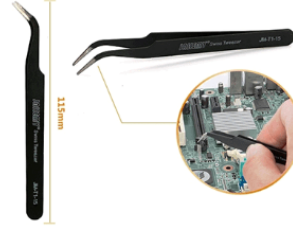

# Jakemy JM-8130 Bit Set 45 Parça

## Takoz Sistemi

Basmalı açma kapama butonuna bağlı takoz sistemi sayesinde uçların bulunduğu raflar kapatıldığında yatar hale gelir. Çalışma esnasında kapak açıldığında ise raflar dik pozisyona gelerek size uçlara çok hızlı ve kolay bir şekilde ulaşma imkanı sağlayacak.

## Ergonomik

Tornavida sap kısımlarındaki konturlu yapı ile mükemmel bir kavrama sağlar. Döner kafa ile hızlı ve konforlu çalışma olanağı sunar. Onarım seti; hafif, taşınabilir olmasıyla son derece ergonomik bir kullanıma sahiptir.

## ESD Cımbız

Derin, dar bölgelerdeki aksesuar veya parçaları toplamak eğri ince ağız cımbız ile artık çok kolay. Anti-statik özelliği sayesinde oluşabilecek statik elektrik engelleyerek olası hasarları önler.