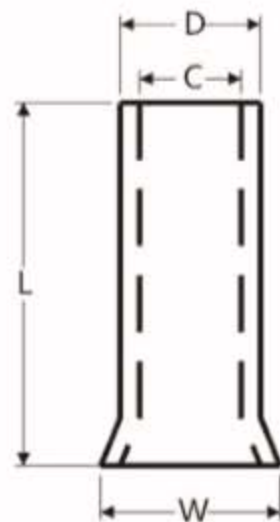

CORD END TERMINALS

管型裸端头

- Material
- Terminal Body: Copper
- Plating: Tin

型号 ITEM NO.	尺寸 DIMENSIONS(mm)			
	L	W	D	C
EN10-12	12.0	5.8	4.9	4.5
EN10-16	16.0			
EN10-18	18.0			
EN10-20	20.0			
EN10-25	25.0			