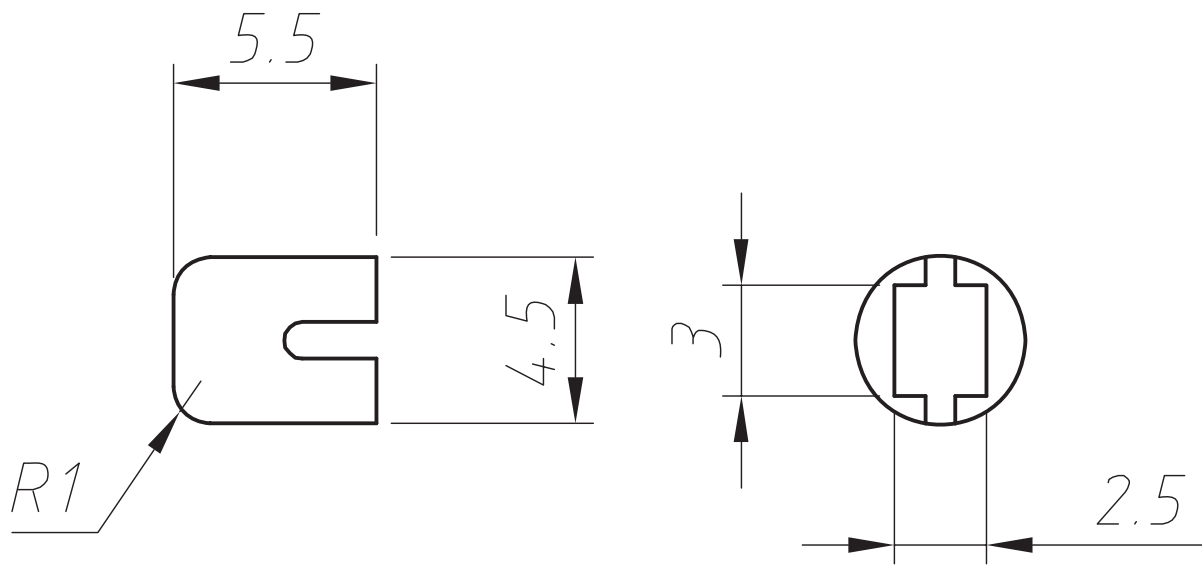

Switch Caps

KLS7-TSC66 Tactile Switch Cap

Note:

6x6mm Tactile Switch Cap :
(KLS7-TS6603)
R-Round cap S-Square cap
B-Black G-Gray L- Blue R-Red

ORDER INFORMATION

Product NO.:L-KLS7-TSC66-RR