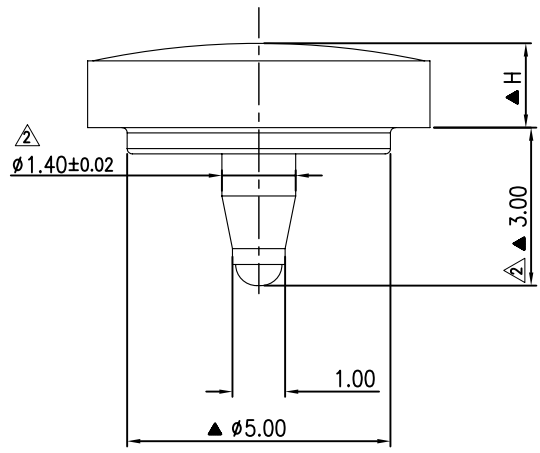

本公司智慧財產，未經同意不得複製
Diptronic copyright,
may not be used without permission from Diptronic.

NOTE:
1. 未標註公差尺寸為±0.10mm以內。
2. 未標註轉角尺寸為R0.10mm以下。

TL-A-PC

COLOR
W: White
K: Black

HIGHT(H)
1: 1.6mm
2: 3.1mm
3: 4.0mm
4: 4.6mm
5: 5.6mm
6: 8.6mm
7: 10.00mm

△			
△	C	新增加帽蓋高度10.00mm	2013.09.06
△	B	依設變11001變更	02.22'11 邱明義
△	A	DWG.REL.	09.27'10 邱明義
ZONE	REV.	DESCRIPTION	DATE APPD.

APPD:	Q'TY:	圓達實業股份有限公司 ® DIPTRONICS MANUFACTURING INC.	PART NAME:
CHKD:	SCALE: 10:1		TL-A_PLUG
DR: 2013.09.06 Wilson	REV: C	UNITS: mm	DWG NO:
DESIGN: Michelle 2010.01.26		PART NO: TL-A-PC <input type="checkbox"/> <input type="checkbox"/>	RD5PLA-1
		MAT'L: LCP E6006L BLACK/WHITE	
		FINISH:	