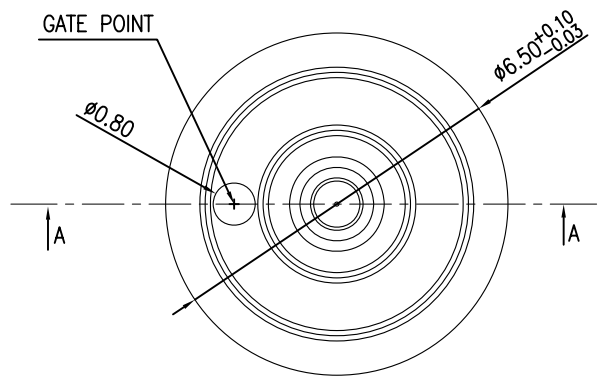

本公司智慧財產，未經同意不得複製
Diptronic copyright,
may not be used without permission from Diptronic.

NOTE:
1. 未標註公差尺寸為±0.10mm以內。
2. 未標註轉角尺寸為R0.10mm以下。

TL-A-PC

COLOR
W: White
K: Black

HIGHT(H)
1: 1.6mm
2: 3.1mm
3: 4.0mm
4: 4.6mm
5: 5.6mm
6: 8.6mm
7: 10.00mm

△			
△	C	新增加帽蓋高度10.00mm	2013.09.06
△	B	依設變11001變更	02.22'11 邱明義
△	A	DWG.REL.	09.27'10 邱明義
ZONE	REV.	DESCRIPTION	DATE APPD.

APPD:	Q'TY:	圓達實業股份有限公司 ® DIPTRONICS MANUFACTURING INC.	PART NAME:
CHKD:	SCALE: 10:1		TL-A_PLUG
DR: 2013.09.06 Wilson	REV: C	UNITS: mm	DWG NO:
DESIGN: Michelle 2010.01.26		PART NO: TL-A-PC <input type="checkbox"/> <input type="checkbox"/>	RD5PLA-1
		MAT'L: LCP E6006L BLACK/WHITE	
		FINISH:	