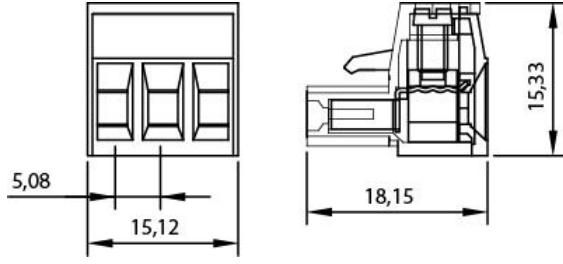

#### ÖLÇÜLER

|               |          |
|---------------|----------|
| Genişlik      | 15,12 mm |
| Yükseklik     | 15,33 mm |
| Derinlik      | 18,15 mm |
| Pim aralığı   | 5,08 mm  |
| Pim kalınlığı | -        |
| Delik çapı    | -        |

### GENEL SİPARİŞ BİLGİLERİ

|                         |  |
|-------------------------|--|
| Ürün tipi               | 5,08 mm Soketli Klemens<br>Serisi Dişi 3 lü          |
| Ürün ambalaj<br>miktarı | 100 adet   |
| Sipariş Kodu            | 10.203 - 11.203 - 12.203<br>13.203 - 14.203 - 15.203 |
| Paket ağırlığı          | 0,52 kg  |
| Paketleme               | Kutulu   |
| Min. Sipariş<br>Miktarı | 100 adet   |
| Menşei Ülke             | TÜRKİYE  |

## TEKNİK RESİM

5,08 mm SBDK-E 180° Kapalı (10.453)

5,08 mm SBDK-KE 90° (10.525)