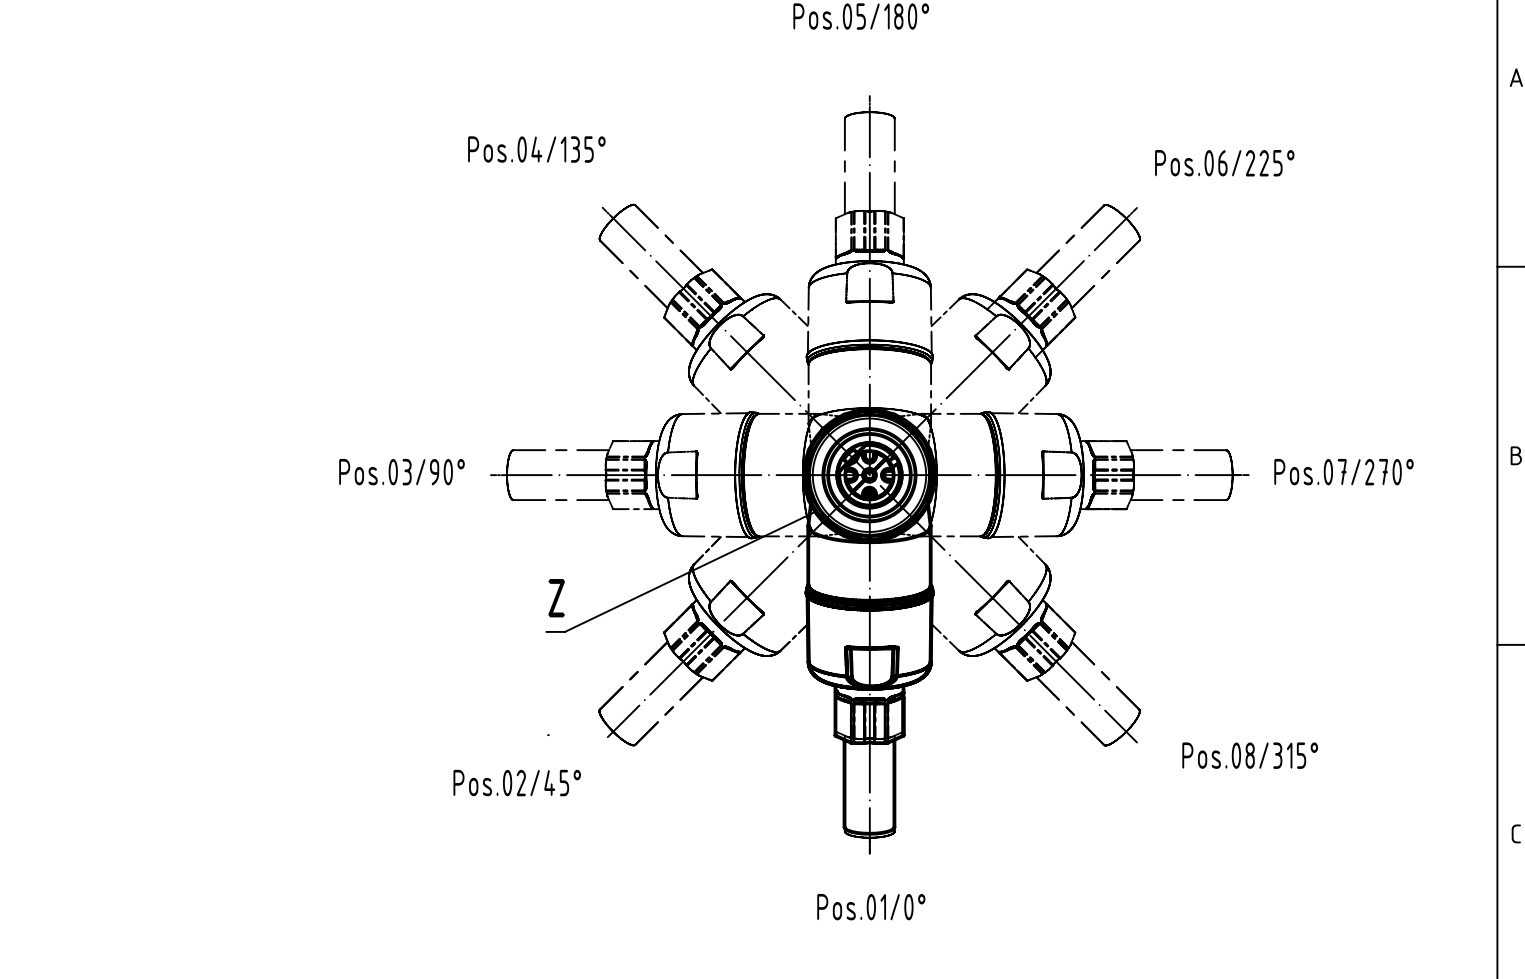

1 2 3 4 5 6 7 8

order contacts separately

Cable description	Cable diameter	Wire gauge	P/N contact	P/N Crimping insert	P/N Crimping Tool	P/N Mounting tool
BE 43800 4 PR CAT5E SF/UTP 26AWG X-FRNC	6,7mm	AWG 26-22	09 67 000 5476	0999 000 0650	0999 000 0647	0999 000 0639
BETATRANS DATA C-FLEX Cat.5 1x4 AWG 22/7 Leoni: 303195	6,6mm	AWG 24-20	09 67 000 8476			
Ha-VIS EtherRail® CAT 5 LSZH 4xAWG22/7 HARTING: 094560001020600		AWG 22-18	09 67 000 3476			
BETAttrans GWK-ENX C-flex EN 50306-4 3P 300 V MM S 4 x 0,75, Leoni p/n: 314713	5,8	AWG 22-18	09 67 000 3476			

	All rights reserved	Created by 406403	Inspected by FARCASIU	Standardisation ROEBEN	Date 2022-11-16	State Final Release
	Department EL PD	Title M12-SD-CC-CRIMP-4P-DCOD-F-ANG-CF		Doc-Key / ECM-Nr. 100708155/UGD/002/M 500000225307		
HARTING D-32339 Espelkamp	Type TB	Number 21038814411		Rev. M	Page 1/1	

1 2 3 4 5 6 7 8