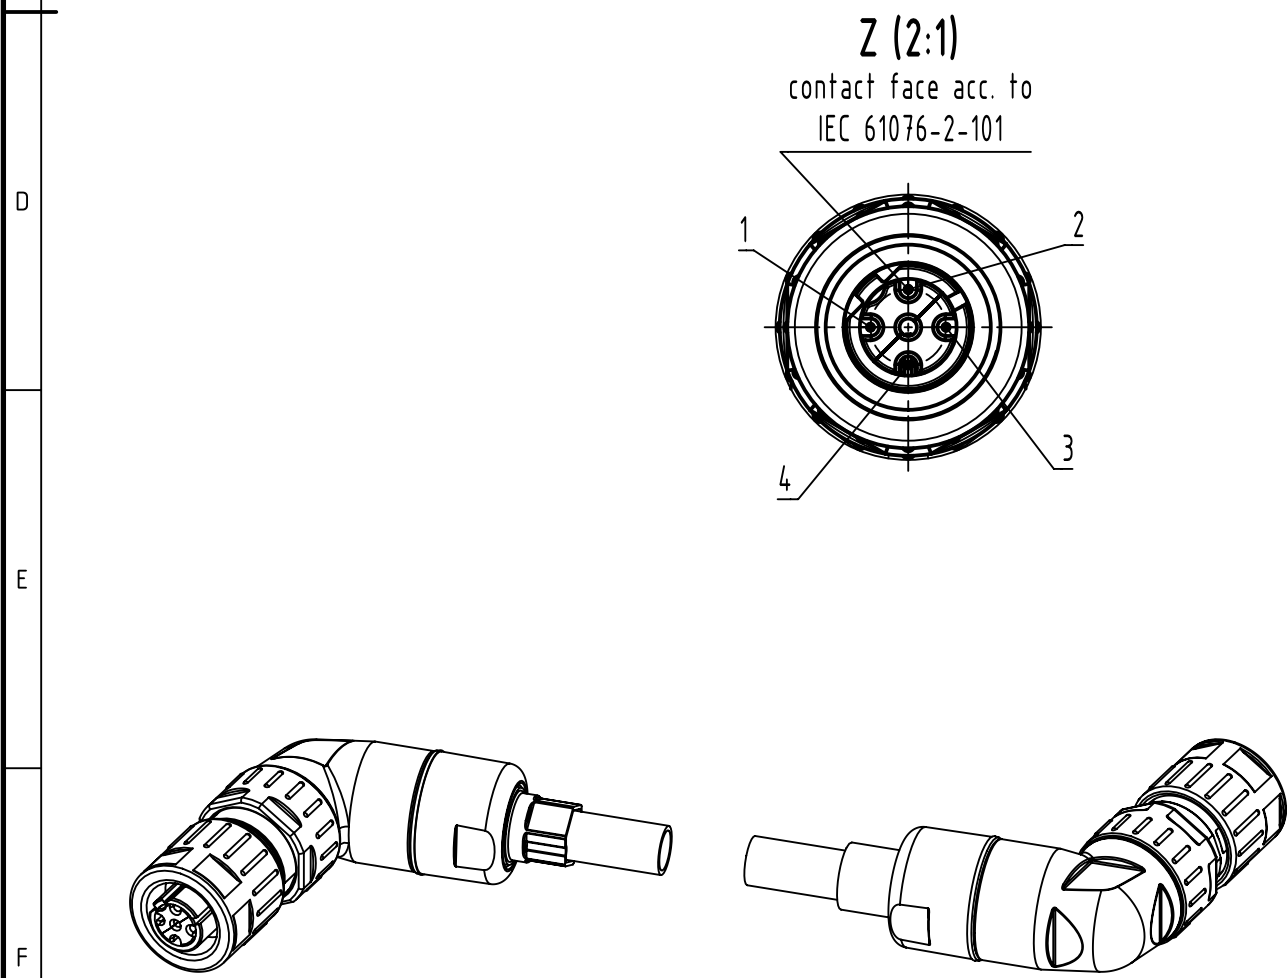

1 2 3 4 5 6 7 8

order contacts separately

Cable description	Cable diameter	Wire gauge	P/N contact	P/N Crimping insert	P/N Crimping Tool	P/N Mounting tool
BE 43800 4 PR CAT5E SF/UTP 26AWG X-FRNC	6,7mm	AWG 26-22	09 67 000 5476	0999 000 0650	0999 000 0647	0999 000 0639
BETATRANS DATA C-FLEX Cat.5 1x4 AWG 22/7 Leoni: 303195	6,6mm	AWG 24-20	09 67 000 8476			
Ha-VIS EtherRail® CAT 5 LSZH 4xAWG22/7 HARTING: 094560001020600		AWG 22-18	09 67 000 3476			
BETAttrans GWK-ENX C-flex EN 50306-4 3P 300 V MM S 4 x 0,75, Leoni p/n: 314713	5,8	AWG 22-18	09 67 000 3476			

	All rights reserved	Created by 406403	Inspected by FARCASIU	Standardisation ROEBEN	Date 2022-11-16	State Final Release
	Department EL PD	Title M12-SD-CC-CRIMP-4P-DCOD-F-ANG-CF		Doc-Key / ECM-Nr. 100708155/UGD/002/M 500000225307		
HARTING D-32339 Espelkamp	Type TB	Number 21038814411		Rev. M	Page 1/1	

1 2 3 4 5 6 7 8