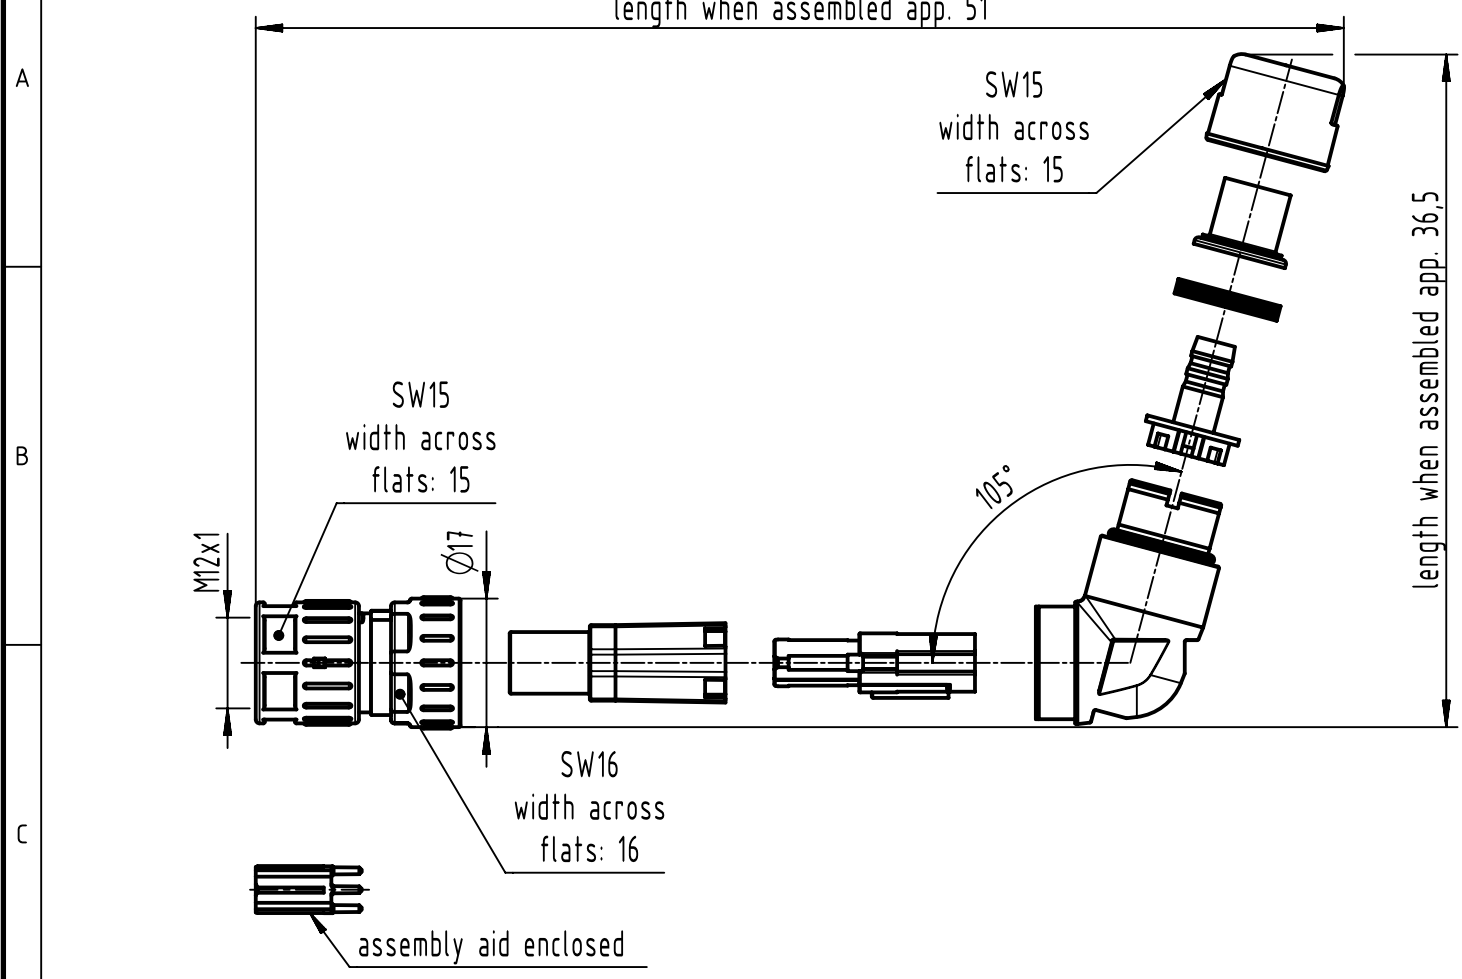

1 2 3 4 5 6 7 8

order contacts separately

Cable description	Cable diameter	Wire gauge	P/N contact	P/N Crimping insert	P/N Crimping Tool	P/N Mounting tool
BE 43800 4 PR CAT5E SF/UTP 26AWG X-FRNC	6,7mm	AWG 26-22	09 67 000 5476	0999 000 0650	0999 000 0647	0999 000 0639
BETATRANS DATA C-FLEX Cat.5 1x4 AWG 22/7 Leoni: 303195	6,6mm	AWG 24-20	09 67 000 8476			
Ha-VIS EtherRail® CAT 5 LSZH 4xAWG22/7 HARTING: 094560001020600		AWG 22-18	09 67 000 3476			
BETAttrans GWK-ENX C-flex EN 50306-4 3P 300 V MM S 4 x 0,75, Leoni p/n: 314713	5,8	AWG 22-18	09 67 000 3476			

	All rights reserved	Created by 406403	Inspected by FARCASIU	Standardisation ROEBEN	Date 2022-11-16	State Final Release
	Department EL PD	Title M12-SD-CC-CRIMP-4P-DCOD-F-ANG-CF		Doc-Key / ECM-Nr. 100708155/UGD/002/M 500000225307		
HARTING D-32339 Espelkamp	Type TB	Number 21038814411		Rev. M	Page 1/1	

1 2 3 4 5 6 7 8