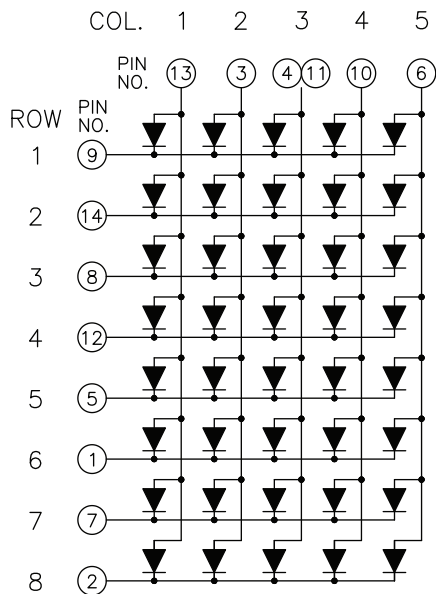

LB05581EUR1B

CODE E

Row Cathode Column Anode