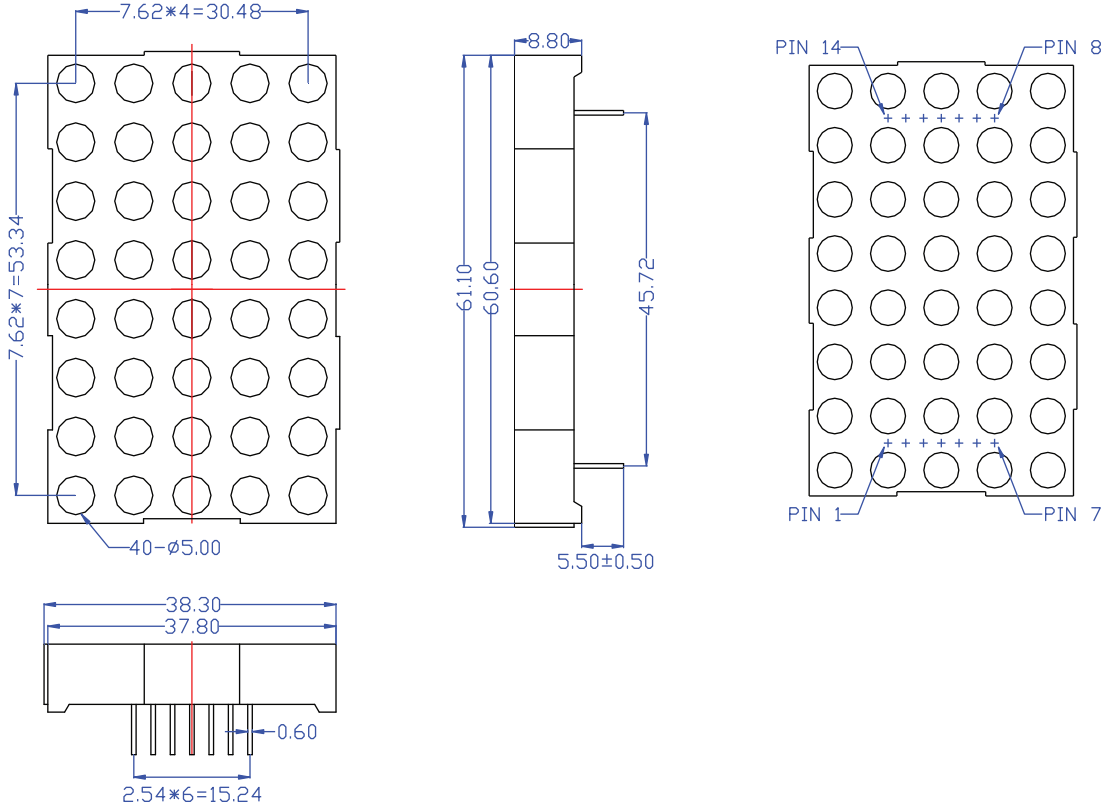

LB05581EUR1B

CODE E

Row Cathode Column Anode