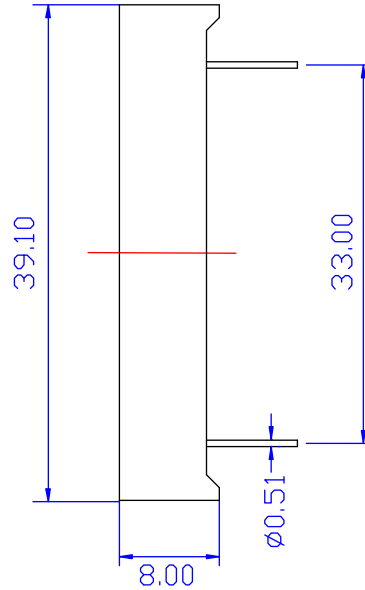

LB03571EWH3B-D

Row Cathode Column Anode