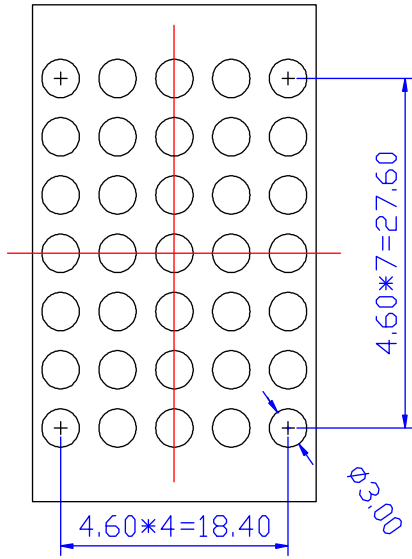

LB03571EWH3B-D

Row Cathode Column Anode