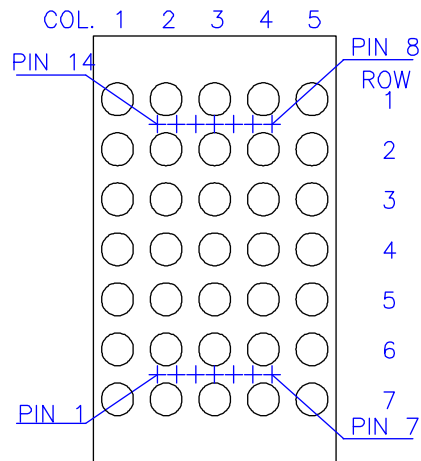

LB03571EWH3B-D

Row Cathode Column Anode