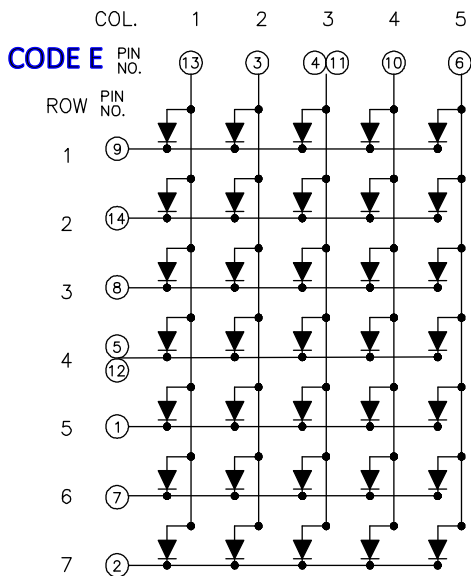

LB03571EWH3B-D

Row Cathode Column Anode