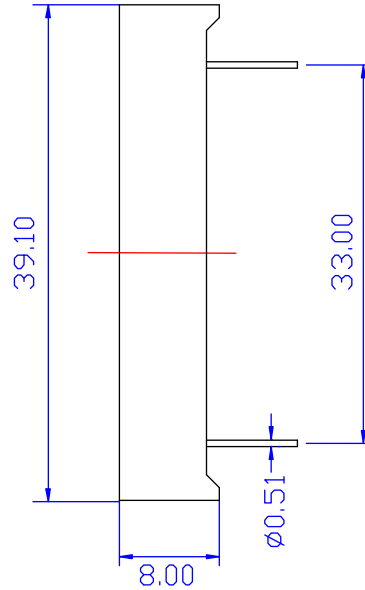

# LB03571EUR1B

Row Cathode Column Anode