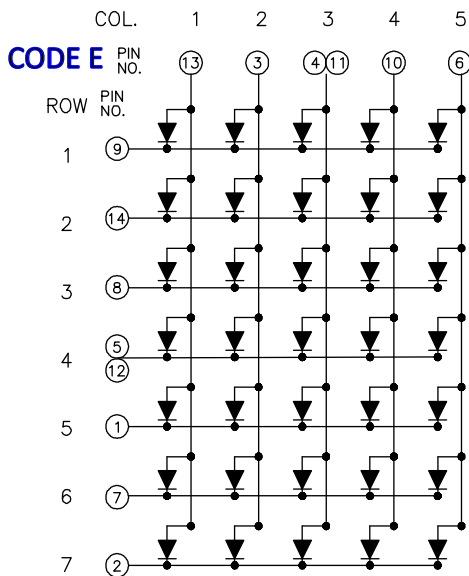

# LB03571EUR1B

Row Cathode Column Anode