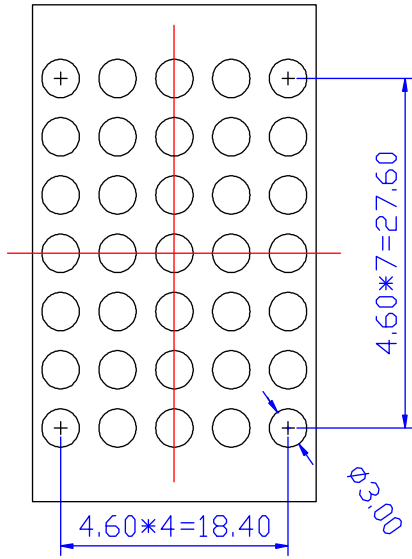

# LB03571EUR1B

Row Cathode Column Anode