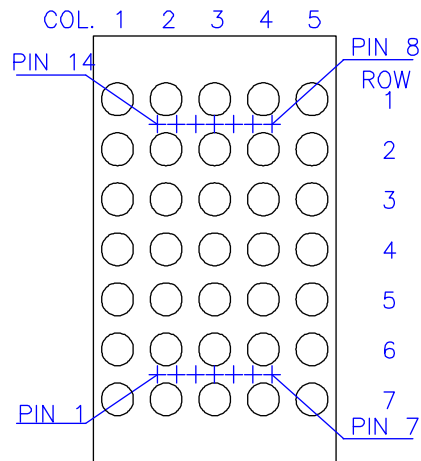

# LB03571EUR1B

Row Cathode Column Anode