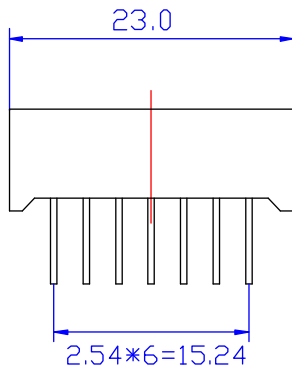

# LB03571EUR1B

Row Cathode Column Anode