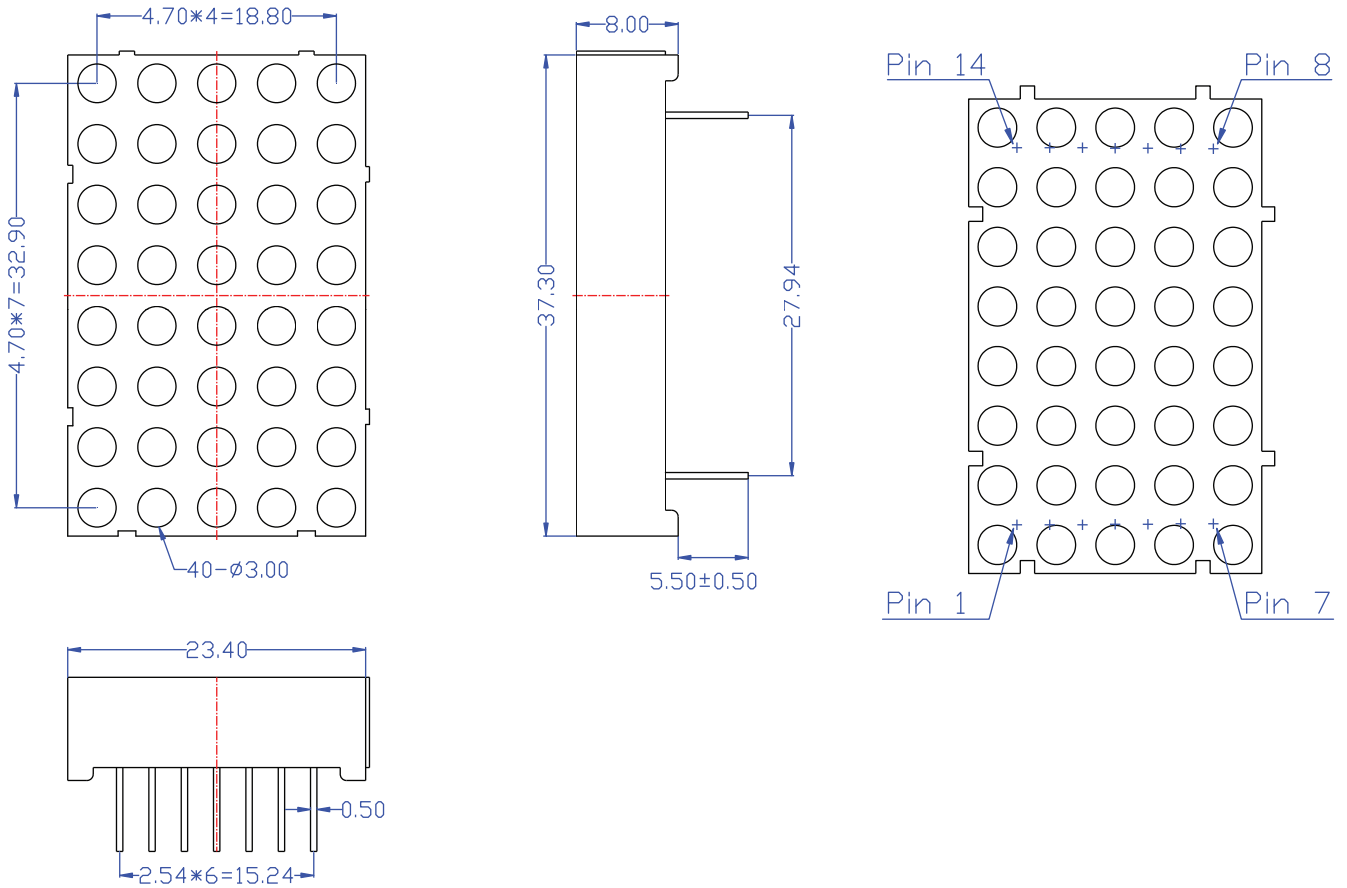

LB03581EUR1B

CODE E

Row Cathode Column Anode