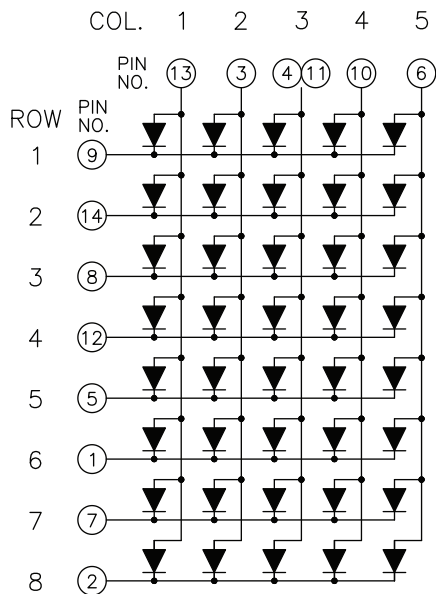

LB03581EUR1B

CODE E

Row Cathode Column Anode