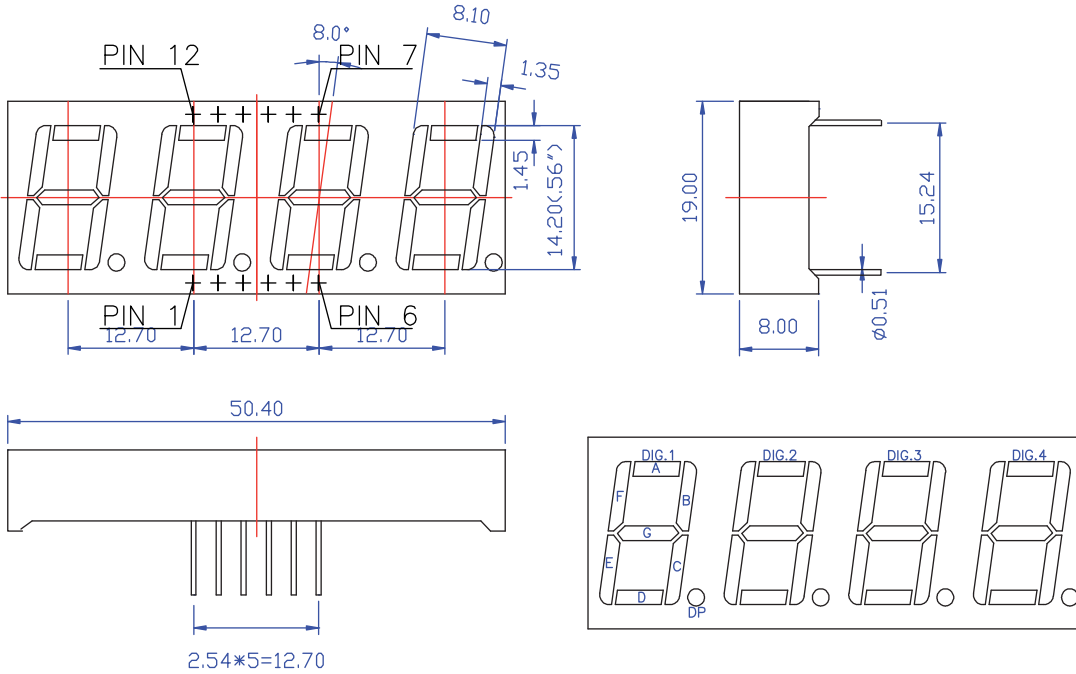

# LB40561LUR0B-2