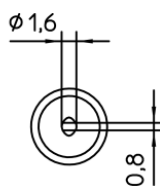

CT5 A8

Codice articolo: 4CT5A8-1

Benefits

**Technical Data**

Forma della punta	---
Tipo di punta	HM
Larghezza in mm	1.6
Larghezza in pollici	0.063
Spessore in mm	---
Spessore in pollici	---
Lunghezza mm	---
Lunghezza pollici	---
Potenza	---
Unità d'imballaggio	1